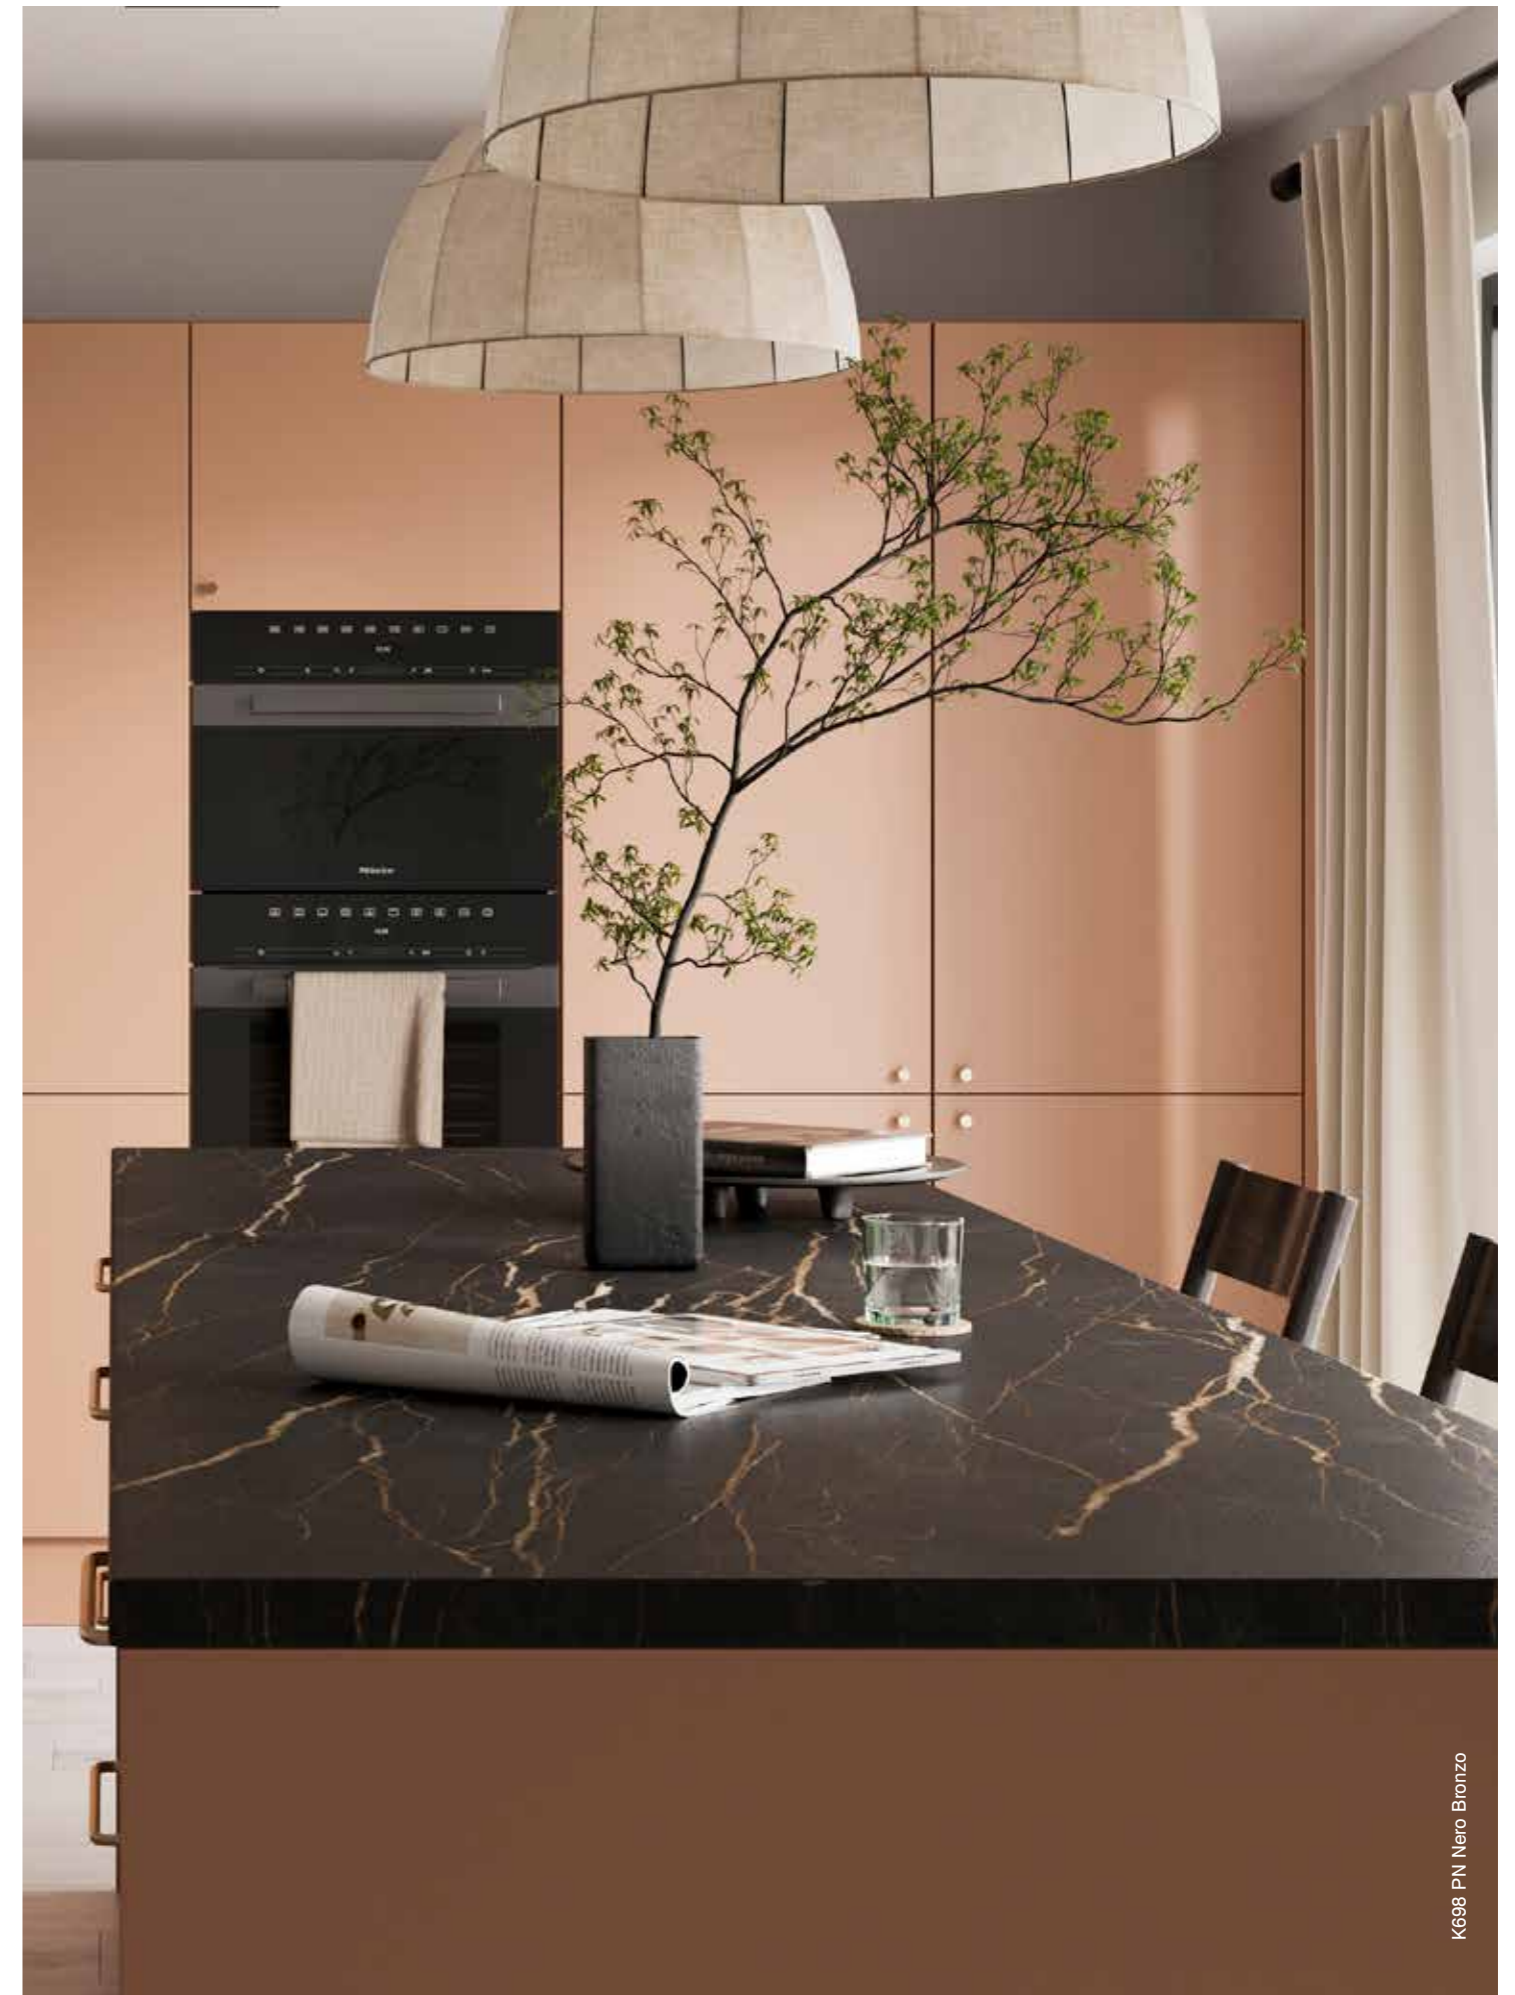

Round edge summary

Round Edge				Worktop		Breakfast Bar		Upstands	Splashbacks
Code	Texture	Name	Thickness (mm)	Post-formed 1 Long Edge		Post-formed 2 Long Edge		4100 x 100	4100 x 640
				3000 x 600	4100 x 600	4100 x 665	4100 x 900		
				38	38	38	38	20	10
K203	PE	Anthracite Granite		■	■	■	■	■	■
K212	PA	Beige Royal Marble		■	■	■	■	■	■
K218	GG	Black Andromeda		■	■	■	■	■	■
K205	RS	Black Concrete		■	■	■	■	■	■
K210	PE	Black Flint		■	■	■	■	■	■
K699	PN	Calacatta Ambrosio		■	■	■	■	■	■
K016	SU	Carbon Marine Wood		■	■	■	■	■	■
K204	PE	Classic Granite		■	■	■	■	■	■
K367	PH	Cream Navona		■	■	■	■	■	■
K209	RS	Crema Limestone		■	■	■	■	■	■
4299	UE	Dark Atelier		■	■	■	■	■	■
K201	RS	Dark Grey Concrete		■	■	■	■	■	■
K092	FP	Dark Porterhouse Oak		■	■	■	■	■	■
K213	RS	Dark Tivoli		■	■	■	■	■	■
K003	FP	Gold Craft Oak		■	■	■	■	■	■
K368	PH	Grey Atlantic Marble		■	■	■	■	■	■
K002	FP	Grey Craft Oak		■	■	■	■	■	■
K207	RS	Grey Galaxy		■	■	■	■	■	■
K030	SU	Java Block Wood		■	■	■	■	■	■
4298	UE	Light Atelier		■	■	■	■	■	■
K214	RS	Light Tivoli		■	■	■	■	■	■
K091	FP	Light Porterhouse Oak		■	■	■	■	■	■
K095	SU	Light Terrazzo Marble		■	■	■	■	■	■
K029	SU	Linen Block Wood		■	■	■	■	■	■
K698	PN	Nero Bronzo		■	■	■	■	■	■
K704	PN	Perlino Sabbia		■	■	■	■	■	■
K206	PE	Porterhouse Walnut		■	■	■	■	■	■
K028	SU	Portland		■	■	■	■	■	■
K703	PN	Portobello Elegante		■	■	■	■	■	■
K013	SU	Sand Artisan Beech		■	■	■	■	■	■
7045	RS	Satin		■	■	■	■	■	■
8685	RS	Snow White		■	■	■	■	■	■
K705	PN	Stonehaven Sand		■	■	■	■	■	■
5527	FP	Stone Oak		■	■	■	■	■	■
K2738	FP	Torro Cremona Oak		■	■	■	■	■	■
K023	SQ	Venato		■	■	■	■	■	■
K023	SU	Venato		■	■	■	■	■	■
K217	GG	White Andromeda		■	■	■	■	■	■
K215	BS	White Dunes		■	■	■	■	■	■